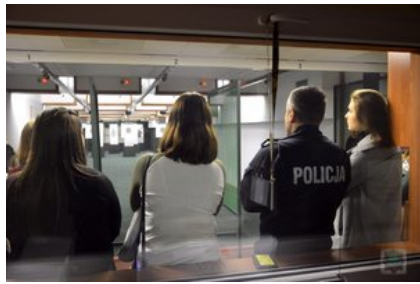

W dalszej części spotkania, pracownica laboratorium kryminalistycznego opowiedziała o swojej, wymagającej specjalistycznej wiedzy, pracy. Ona również w kilku słowach określiła profil idealnego kandydata do służby w laboratorium. Miejsca w którym jego pracownicy badają i opisują zebrane dowody i ślady przestępstw.

Po rozmowach przyszedł czas na zobaczenie pracy funkcjonariuszy laboratorium w praktyce. Pracownia daktyloskopii czy pracownia AFIS, to miejsca w których nasi goście mogli zobaczyć na czym polega praca w laboratorium przy badania śladów linii papilarnych.

Interwencje domowe, kontrole na drodze czy sytuacje zagrażające bezpieczeństwu i zdrowiu – to na wszystkich chętnych czekało na naszej policyjnej strzelnicy, gdzie instruktorzy wyszkolenia strzeleckiego na symulatorze interwencji policyjnych przygotowali kilka założeń. Była to często pierwsza okazja do doświadczenia działania broni palnej – szkoleniowej i to w sytuacjach stresujących.

Spotkanie w ramach akcji "Dołącz do nas" w komendzie wojewódzkiej

Spotkanie w ramach akcji "Dołącz do nas" w komendzie wojewódzkiej

Spotkanie w ramach akcji "Dołącz do nas" w komendzie wojewódzkiej

Spotkanie w ramach akcji "Dołącz do nas" w komendzie wojewódzkiej